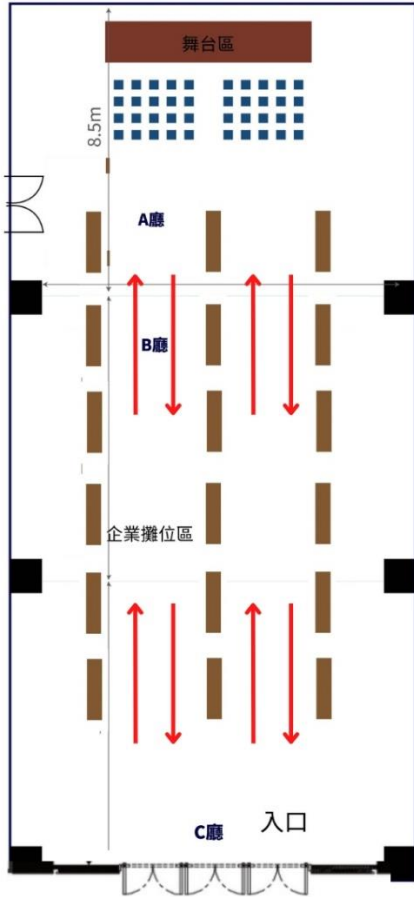

臺北場 Taipei

集思台大會議中心—柏拉圖廳平面圖

桌子長寬 180cm×60cm
比例尺為 1 : 100

臺南場 Tainan

桌子180×45cm

捌、活動海報 Poster

2023 僑外生校園就業博覽會
College Job Fairs for Overseas Chinese and Foreign Students

2/17 (Fri) 9:00-12:00
臺大集思會議中心-柏拉圖廳
Plato Chamber,
GIS NTU Convention Center